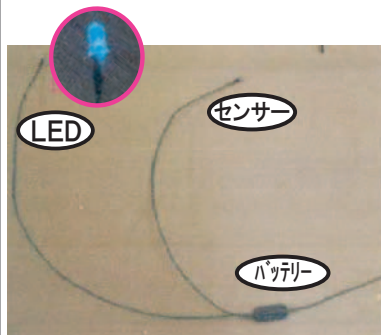

新商品情報

暗さを感じし自然に光る!!

ワイヤーホタル(青)

0509 04 1501

1ロット/6本単位

参考上代¥600

パーティー
センターピース
スークに...

暗い場所に行くとセンサーが暗さを感じし発光し始めます。周囲の明るさに反比例し、微かな光が表現できます。スイッチ操作を必要としない扱いやすさも魅力。ワイヤーなので形も自由自在です。アイデア次第で利用範囲は無尽です。

(連続点等時間約48時間/全長70cm、カット可能部分約30cm)